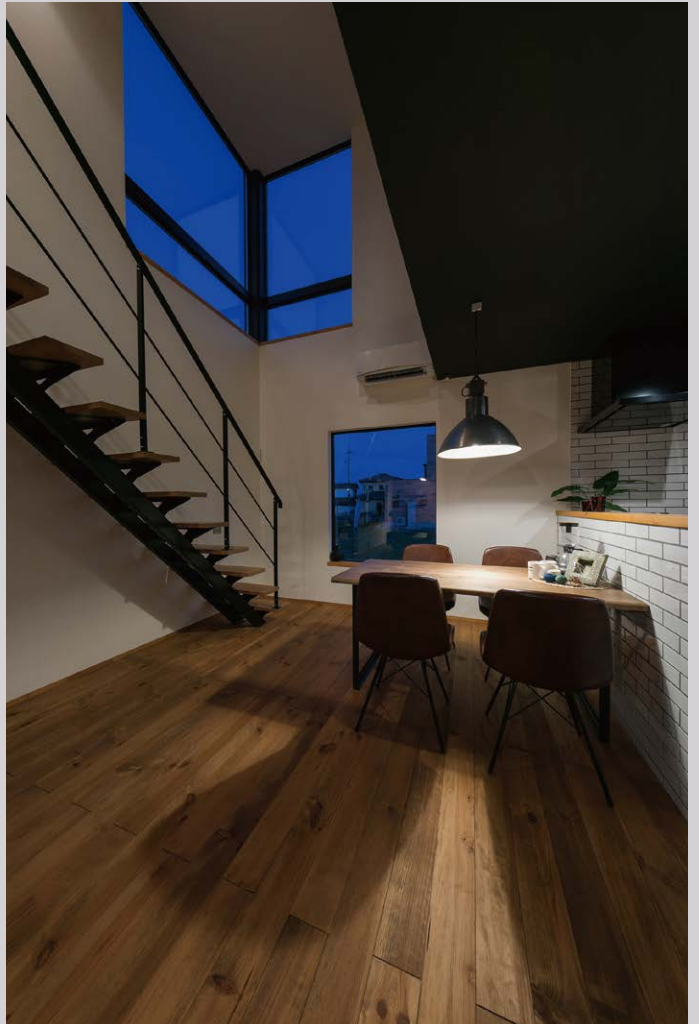

# ビンテージ空間を愉しむ カフェのようなブルックリンハウス

年季の入ったような家具、  
設え、インテリア。  
裏道に佇む  
おしゃれなカフェのような  
空間で朝ごはんを食べ、  
家族団らんの時間を過ごし、  
心地よい眠りにつく。

# 家族のつながりと距離感を両立した平屋

PLAYFULL Style

料理をして、  
片付けをして、  
洗濯をする。  
お昼寝して目が覚める。  
そんな日常の暮らしのそばには  
いつも家族の顔がある。

JAPANESE MODERN Style

## 効率の良い間取りと 外とのつながりのある平屋

リビングに面した大開口の窓。和室の地窓、バスルームの小窓。  
家族の暮らしに寄り添うように、四季折々の自然の景色が窓の外から見守ってくれる。

WOOD  
Style