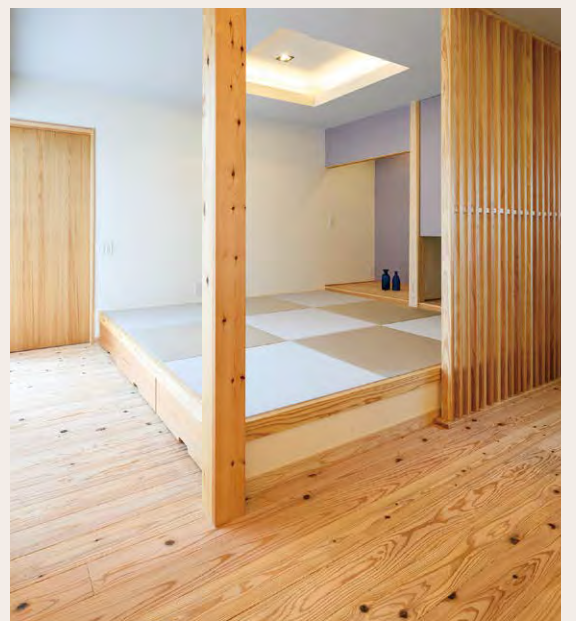

## 効率の良い間取りと 外とのつながりのある平屋

リビングに面した大開口の窓。和室の地窓、バスルームの小窓。  
家族の暮らしに寄り添うように、四季折々の自然の景色が窓の外から見守ってくれる。

WOOD  
Style

# 高さに抱かれた、 くつろぎの平屋

すっと背伸びをして深呼吸。  
開放感と無垢の木の香りで、  
目を瞑ると今にも鳥のさえずりが聞こえてきそう。  
そんな贅沢な時間が日常になる幸せ。

**SIMPLE MODERN** Style