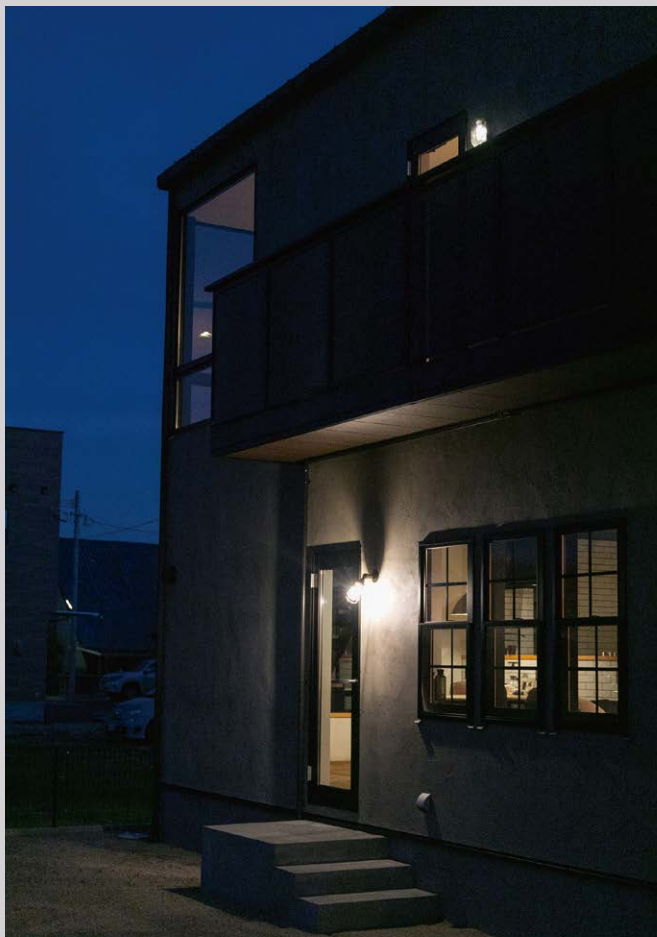

# ビンテージ空間を愉しむ カフェのようなブルックリンハウス

年季の入ったような家具、  
設え、インテリア。  
裏道に佇む  
おしゃれなカフェのような  
空間で朝ごはんを食べ、  
家族団らんの時間を過ごし、  
心地よい眠りにつく。

## 効率の良い間取りと 外とのつながりのある平屋

リビングに面した大開口の窓。和室の地窓、バスルームの小窓。  
家族の暮らしに寄り添うように、四季折々の自然の景色が窓の外から見守ってくれる。

WOOD  
Style