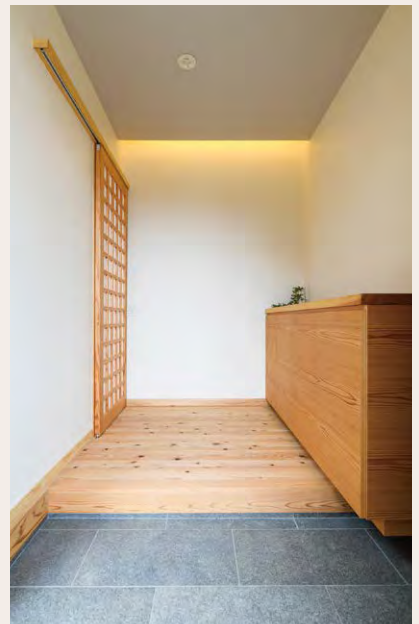

## 効率の良い間取りと 外とのつながりのある平屋

リビングに面した大開口の窓。和室の地窓、バスルームの小窓。  
家族の暮らしに寄り添うように、四季折々の自然の景色が窓の外から見守ってくれる。

WOOD  
Style

# 高さに抱かれた、 くつろぎの平屋

すっと背伸びをして深呼吸。  
開放感と無垢の木の香りで、  
目を瞑ると今にも鳥のさえずりが聞こえてきそう。  
そんな贅沢な時間が日常になる幸せ。

**SIMPLE MODERN** Style