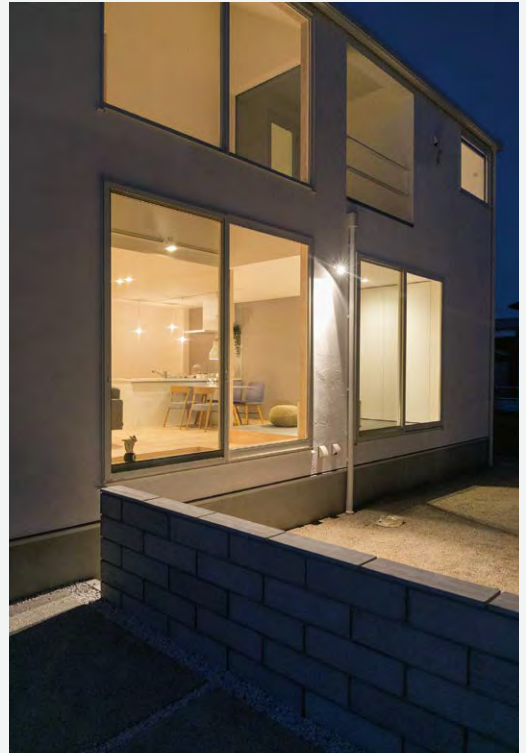

# 仕切りのないLDKで家族がつながる 北欧スタイルの家

そこにあるものに満たされ、  
家族の存在を感じる、  
シンプルで上質な毎日。  
そんな暮らしはいかがですか。

SIMPLE MODERN Style

# 中庭の景色を採り込む平屋

ほんのり温かく寄り添う床の感触が心地よい。  
思わず靴下を脱いで歩いてはやさしい肌触りに癒やされる。

PLAYFULL Style

## 効率の良い間取りと 外とのつながりのある平屋

リビングに面した大開口の窓。和室の地窓、バスルームの小窓。  
家族の暮らしに寄り添うように、四季折々の自然の景色が窓の外から見守ってくれる。

WOOD  
Style